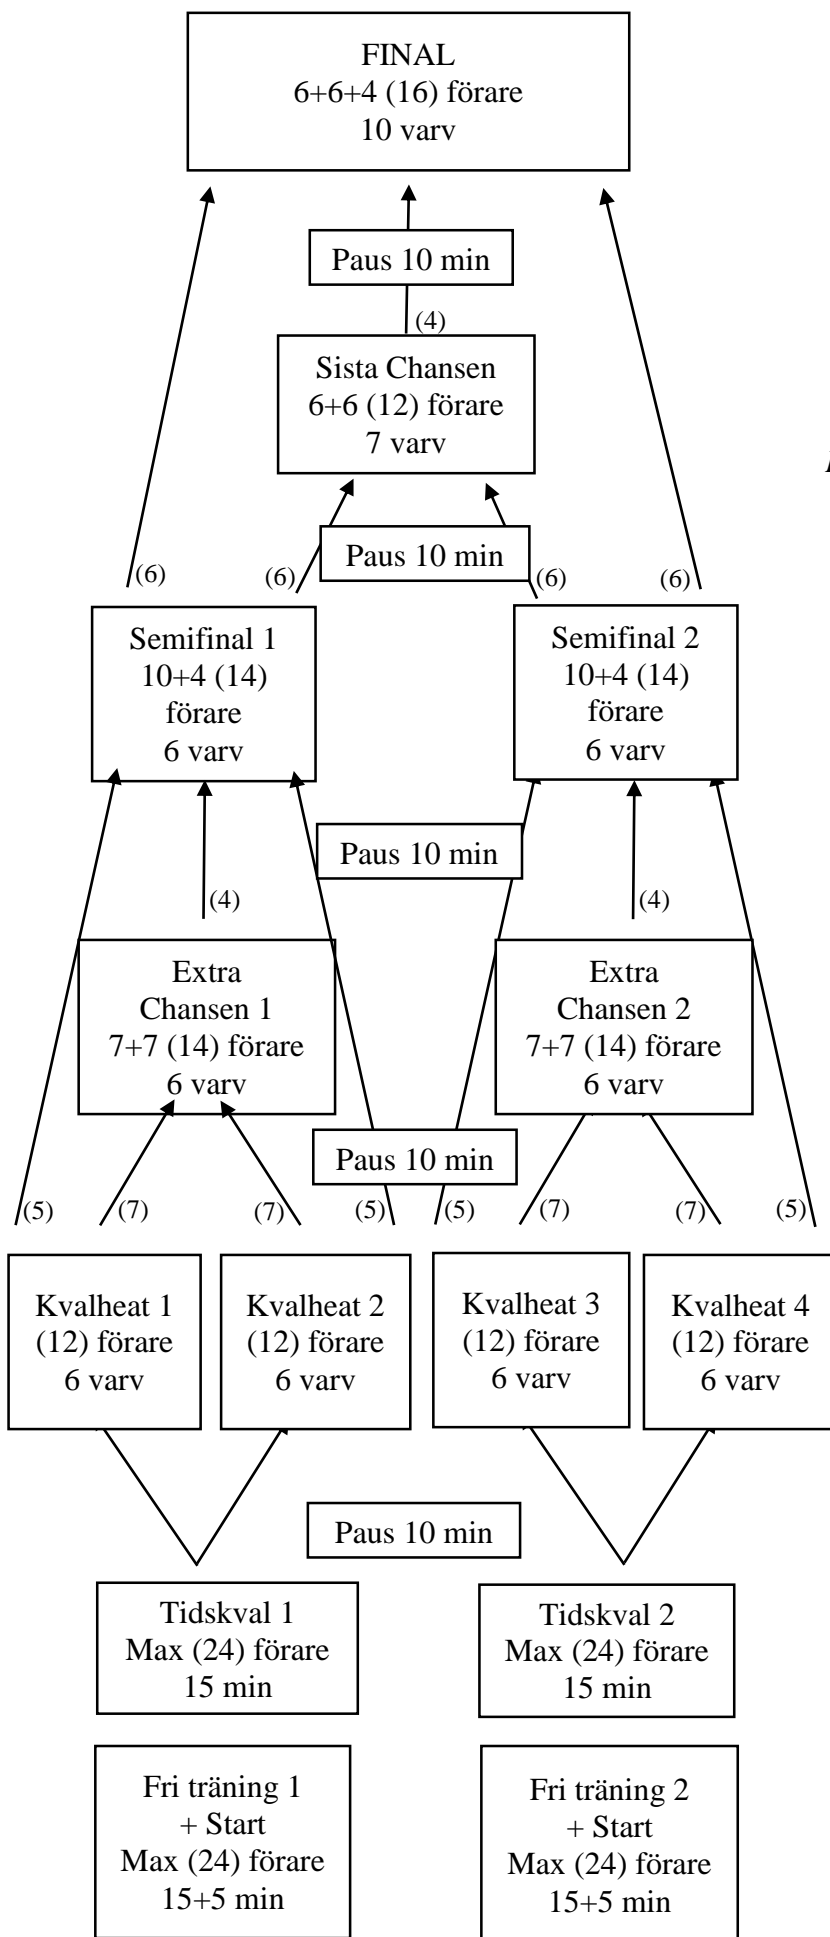

KVALIFICERINGSSTEGE
SM MOTOCROSS SPRINT
2018-06-13

Placering 1-4:e till Final (4 st)

Placering 5-12:e är utslagna (8 st)

*Placering 1-6:e till Final
(6+6 = 12st)*

*Placering 7-12:e till Sista Chansen
(6+6 = 12st)*

*Placering 13-14:e är utslagna.
(tot 4st)*

*Placering 1-4:e till Semi
(4+ 4= 8 st)*

*Placering 5-10:e är utslagna.
(6+6=12 st)*

*Placering 1-5:e till Semi
(5+5+5+5 = 20 st)*

*Placering 6-12:e till Ex.Chans
(7+7+7+7 = 28st)*