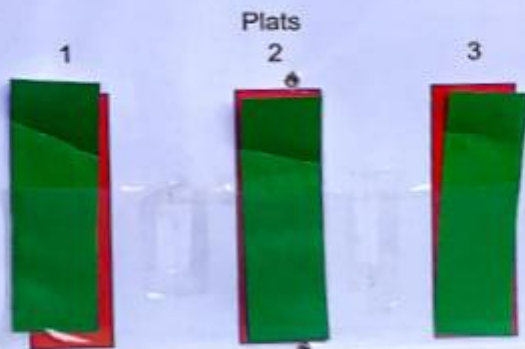

När Ni kör över denna linje (före Race Office) skall **munskydd** vara på för den som skall kommunicera med personalen!

Sitt kvar i fordonet, gäller samtliga i fordonet!

Ni uppmanas av personalen, om de vill att Ni skall lämna fordonet!

Ingång till duschar och toaletter sker från långsidan på den stora röda hallen vid A-depån!

Endast 1 person vid varje målad linje!

**Använd i första hand Era egna toaletter och duschar**

**Dusch** (ink toalett i omklädningsrum)  
RÖTT =UPPTAGET

**TOALETT**  
RÖTT =UPPTAGET

När Ni är först i kön finner Ni kösystemet!  
Finns det en grön lapp som vid "Plats 2" tar Ni med den in, och lämnar den efter besöket!

Officiella anslagningstavlor.  
Vid gavel på klubbhuset, mot banan