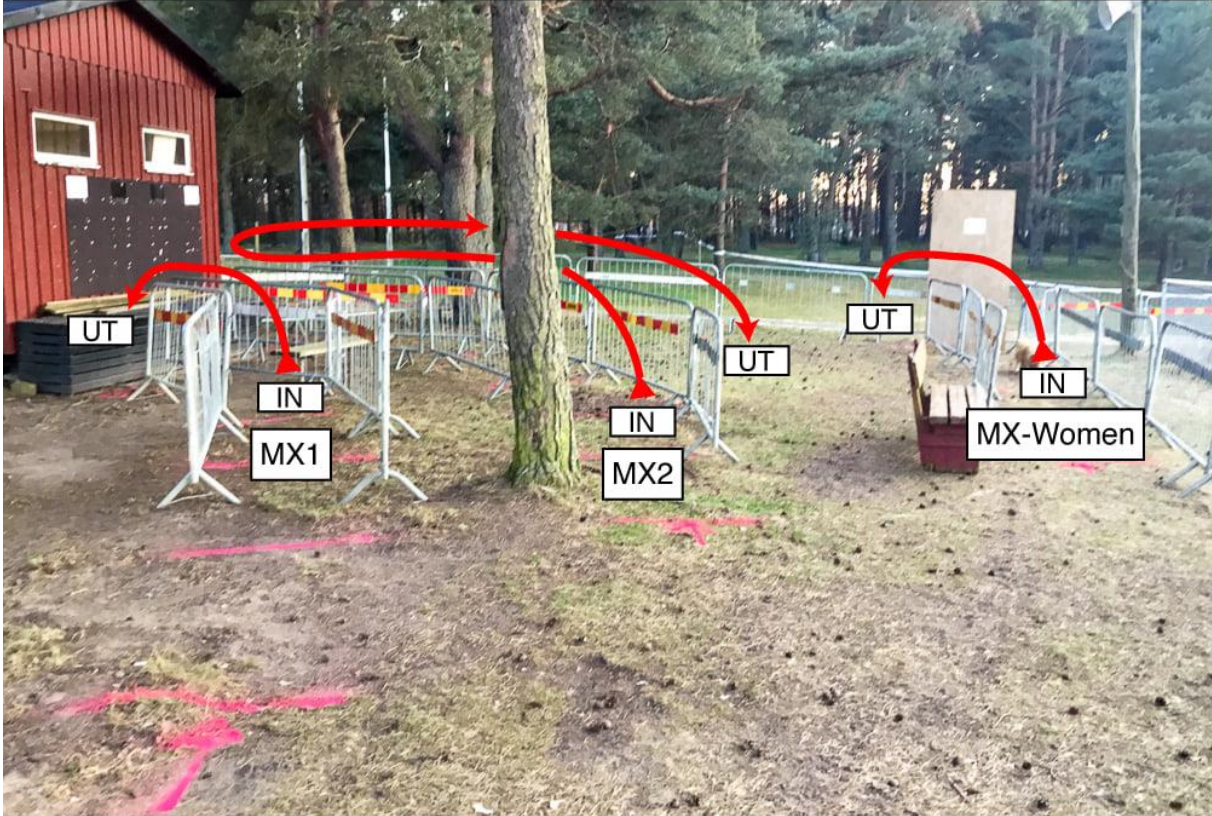

När Ni kör över denna linje (före Race Office) skall **munskydd** vara på för den som skall kommunicera med personalen!

Sitt kvar i fordonet, gäller samtliga i fordonet!

Ni uppmanas av personalen, om de vill att Ni skall lämna fordonet!

Ingång till duschar och toaletter sker från långsidan på den stora röda hallen vid A-depån!

Endast 1 person vid varje målad linje!

**Använd i första hand Era egna toaletter och duschar**

**Dusch** (ink toalett i omklädningsrum)  
RÖTT =UPPTAGET

**TOALETT**  
RÖTT =UPPTAGET

När Ni är först i kön finner Ni kösystemet!  
Finns det en grön lapp som vid "Plats 2" tar Ni med den in, och lämnar den efter besöket!

Officiella anslagningstavlor.  
Vid gavel på klubbhuset, mot banan

Kiosken på framsidan klubbhuset (mot depån) är den enda som kommer att vara öppen!  
Utbudet kommer att vara begränsat, repektera målade linjer en person/linje!

**Denna tävling är publikfri**, Ni får under inga omständigheter uppehålla Er vid eller i närheten av staketet runt banan!